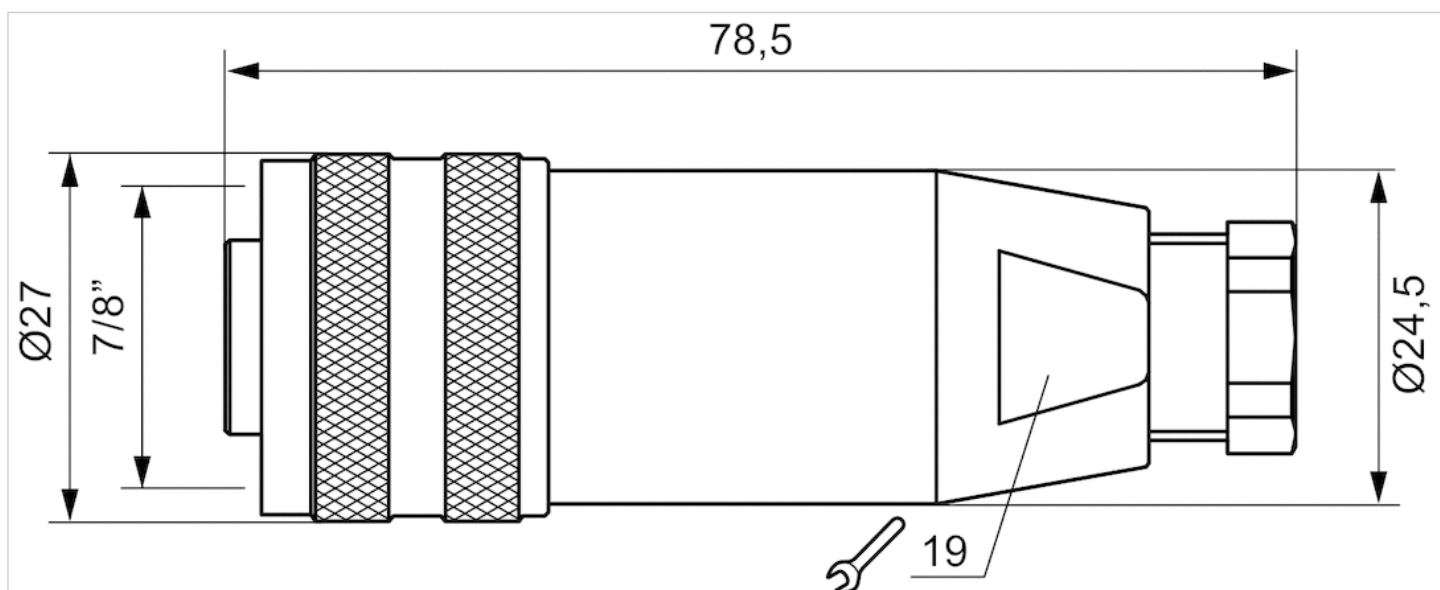

Connecteur rond, Série CON-RD

- Prise femelle, 7/8"-16UNF, à 5 pôles, Droit, 180°

- non blindé

Type de raccordement	Vis
Température ambiante mini./maxi.	-25 ... 85 °C
Tension de service CC, maxi	48 V CC
Tension de service CA maxi	48 V CA
Indice de protection	IP67
Couple de serrage de la vis de fixation	0,8 Nm
Poids	0,054 kg

Données techniques

Référence	Tension de service Maxi V CA	Tension de service Maxi V CC	Courant max.	Ø min./max. du câble raccordable
R412024840	48 V CA	48 V CC	9 A	6 / 8 mm

Informations techniques

L'indice de protection indiqué s'applique uniquement à un état monté et vérifié.

Informations techniques

Matériau	
Boîtier	Polybutylène téréphthalate (PBT)

Dimensions

Dimensions

Affectation des broches

Siège Social Douala - Cameroun B.P. 12591 Douala
contact@2comappro.com
Tél : + 237 233 424 913
et + 237 674 472 158
www.2comappro.com