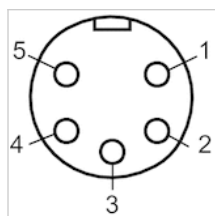

Connecteur rond, Série CON-RD

- Prise femelle, 7/8"-16UNF, à 5 pôles, Droit, 180°

- non blindé

Type de raccordement	Vis
Température ambiante mini./maxi.	-25 ... 85 °C
Tension de service CC, maxi	48 V CC
Tension de service CA maxi	48 V CA
Indice de protection	IP67
Couple de serrage de la vis de fixation	0,8 Nm
Poids	0,054 kg

Données techniques

Référence	Tension de service Maxi V CA	Tension de service Maxi V CC	Courant max.	Ø min./max. du câble raccordable
R412024840	48 V CA	48 V CC	9 A	6 / 8 mm

Informations techniques

L'indice de protection indiqué s'applique uniquement à un état monté et vérifié.

Informations techniques

Matériau	
Boîtier	Polybutylène téréphthalate (PBT)

Dimensions

Dimensions

Affectation des broches

Siège Social Douala - Cameroun B.P. 12591 Douala
contact@2comappro.com
Tél : + 237 233 424 913
et + 237 674 472 158
www.2comappro.com